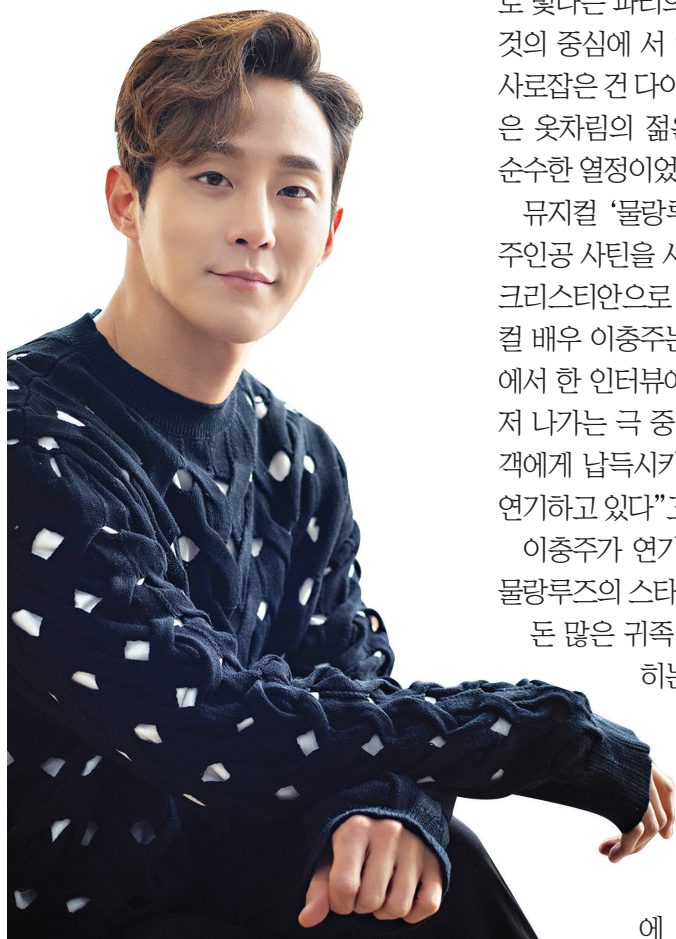

### ◇안방극장에서 즐기는 콘서트

콘서트 무대들도 설 연휴 안방극장의 흥을 달굴 것으로 보인다.

21일 밤 9시 20분 KBS 2TV에서는 밴드 송골매의 콘서트 녹화본이 방송된다.

SBS는 가수 성시경의 콘서트 녹화본을 21일 오후 5시 50분에 방송한다.

TV조선은 연예기획사 생각엔터테인먼트 소속 아티스트들이 출연하는 콘서트를 100분 분량으로 편성했다.

코미디언 허경환, 김원효, 가수 금잔디, 정다경, 한혜진, 영기, 안성훈, 강예슬, 배우 문희경, 김광규 등이 다채로운 무대를 꾸민다. 22일 오후 12시 20분 방송. /연합뉴스

# “심장 먼저 나가는 배역... 저와 닮았죠”

뮤지컬 '물랑루즈!' 아시아 초연  
배우 이충주, 크리스티안 역 맡아

“심장이 먼저 나가는 사람(heart-forward). ‘물랑루즈!’ 속 보헤미안 예술가 크리스티안의 모든 행동의 이유를 설명하는 한 문장입니다.”

눈이 멀 듯 화려한 보석과 의상, 조명이 빛나는 파리의 클럽 물랑루즈. 그 모든 것의 중심에 서 있던 가수 사틴의 마음을 사로잡은 건 다이아몬드 주머니가 아닌 낡은 옷차림의 젊은 예술가, 크리스티안의 순수한 열정이었다.