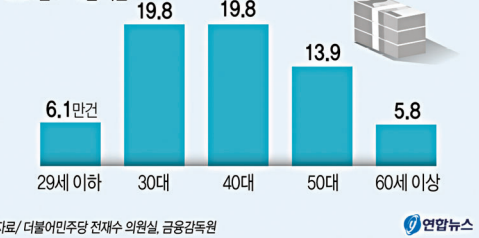

특특뉴스

한국 원천기술 가치 37조5천억

미국 싱크탱크 랜드연구소가 각국 스타트업 등이 개발한 원천기술의 시장 가치를 분석한 결과, 한국이 37조5,000억 원으로 12위를 차지했다.

랜드연구소는 이러한 내용의 분석 자료를 내놓았다고 20일(현지시간) 박영선 전 중소벤처기업부 장관이 전했다.

연구소에 따르면 원천기술 시장 가치(5월 기준)를 국가별로 합산한 결과, 한국은 315억 5,000만 달러(약 37조5,130억 원)로 12위에 올랐다. 이는 독일(13위·250억 2,000만 달러), 싱가포르(14위·156억 달러), 스웨덴(15위·70억 7,000만 달러), 일본(16위·42억 달러)보다 앞선 것이다.

미국은 6,370억 2,000만 달러(757조4,100억 원)로 1위를 차지했고, 중국이 4,348억 9,000만 달러(517조 원)로 미국을 추격했다.

그래픽 경제

연령대별 마이너스통장 대출 신규계좌 수

국내 19개 은행 중 수월인은행·중소기업은행 제외, 2021년 1~6월 기준

20대 마이너스대출 잔액 2조5천억

20대 청년층의 마이너스 통장·카드 대출(카드론)이 꾸준히 늘어 잔액 2조5,000억원을 훌쩍 넘어섰다. 대출 증가세와 맞물려 신용회복위원회(신복위)를 통해 채무조정을 신청하는 20대도 늘고 있다.

작년 말 대비 올 상반기 증가율은 4.2%로, 연간 증가율 26.5%를 기록한 작년 말에 비하면 둔화했지만 증가세를 이어가고 있다.

‘빵 대란’ 파리바게뜨 가맹업주들 ‘한숨만’

#1 22일 오전 11시, 추석을 맞아 고향을 방문했다 집에 오는 길 간단하게 빵으로 끼니를 때우려 파리바게뜨를 방문했다 이인영(35)씨는 당혹감을 감추지 못했다. 매장에 살 수 있는 빵이 거의 없을 정도로 비어있었기 때문이다. 몇몇 빵 외에 살 수 있는 것은 즉석식품과 아이스크림, 커피뿐이라 이 씨는 아이스크림 몇 개만을 사 파리바게뜨를 빠져나올 수밖에 없었다.