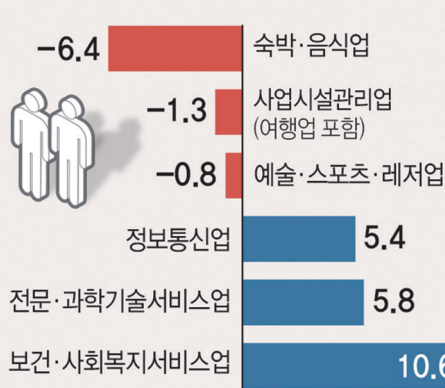

한편 괴산 자연드림타운 투자선도지구는 지역 유기농식품을 생산, 가공, 판

매하는 유기농산업단지과 주거·관광을 결합한 복합 유기농타운을 조성하는 사업이다.

괴산군과 아이쿱생산지협동조합이 86만2,387㎡부지에 2,556억원을 투자해 주변 관광자원과 연계해 지역 문화·산업의 성장거점으로 육성할 계획이다.

특히 사업지구에는 20여개 유기농식품업체가 입주할 예정이며, 식품검사소, 유통센터와 주거단지, 영화관, 호텔 등 지원시설이 설치된다. 투자선도지구 지정으로 진입도로, 주차장, 테마숲길 등 기반시설 설치를 위해 국비지원(93억원)을 받게 된다. /서미애 기자

## 그래픽 경제

산업별 종사자 수 증감 3순위

7월 기준 전년 동월 대비, 단위: 만 명

자료/ 고용노동부

연말뉴스

## 소비자교육중앙회, 녹색 생활환경 교육

☞소비자교육중앙회 광주지부(회장 박영희·사진)는 1일을 시작으로 오는 15일까지 매주 수요일 오후 2시마다 영산강 유역 환경청이 후원하는 '광주의 물 소비자'가 관리한다'를 주제로 교육을 진행한다고 이날 밝혔다.

이번 교육과정에는 시민단체 회원, 요양기관 및 교육기관 관계자 등 총 3회에 걸쳐 약 150명이 참여한다.