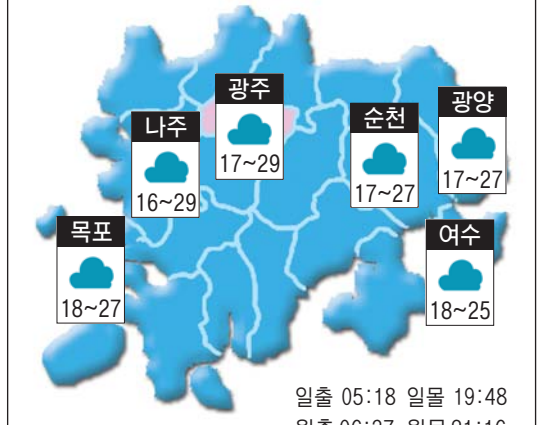

14일 광주지방검찰청에 따르면 지방선거 관련해 지역에서 광역단체장과 교육감 당선자 가운데 3명을 입건해 수사 중이다. 검찰은 기초단체장 당선자 가운데 모두 13명을 입건해 2명을 기소하고, 11명을 수사중에 있다.

이번 지방 선거와 관련해 광주·전남 지역 선거사범은 총 336명이 입건(4명 구속)됐다. 검찰은 이 가운데 29명을 기소했고, 12명을 불기소 처분했다. 현재 검찰에 의해 295명이 수사를 받고 있다.

광역단체장·교육감 당선자 등 3명 수사 대상 광주지검, 336명 입건·경찰도 506명 수사

선거 사범을 유형별로 살펴보면 ▲ 거짓말 사범이 73명(21.7%) ▲ 공표 사범이 59명(17.6%) ▲ 여론조사 조작 사범이 6명(1.8%) 등으로 거짓말 사범이 높은 비율을 차지하고 있다. 검찰은 선거 사범의 경우 6개월의 단기 공소시효가 적용되는 만큼 공소시효 완성일인 오는 12월 13일까지 비상근무체제를 이어갈 예정이다.

광주·전남경찰도 이번 지방선거와 관련해 선거사범 276건 506명을 조사하고 있다. 이 가운데 이용섭 광주시장

당선인과 김영록 전남도지사 당선인 등이 수사선상에 올라 조사를 앞두고 있다. 이 당선인은 민주당 광주시장 당원 명부 유출 의혹을 받고 일부 당원들로부터 고발 당해 수사가 진행중이다. 김 당선인은 ARS(자동응답 시스템)로 유권자들에게 지지를 호소하고 허위 사실을 유포한 혐의로 검찰에 고발조치됐다. 현재 목포지청에서 관련 내용을 조사하고 있다.

광주·전남 일부 기초단체장들도 수사선상에 올라 조사 예정이다. 서대석 서구청장 당선인은 공무원

인사 개입과 사업수주 대가를 받았다 는 의혹이 제기돼 경찰 수사를 앞두고 있고, 권오봉 여수시장 당선자는 개표 시작 전 당선 인사말을 발송했다며 상대 후보측으로부터 ‘허위사실 유포’ 혐의 등으로 고발 당해 경찰조사자가 이뤄질 전망이다.

정현복 광양시장 당선인은 선거공보물 허위사실 유포혐의, 유두석 장성군수 당선인은 유권자들에게 금품을 건넨 혐의로 각각 검·경에 고발된 상태다.

이밖에, 이승욱 강진군수 당선인은 설 명절 인사장을 발송한 혐의로 검찰에 고발돼 조사가 진행중이고, 이윤행 민주평화당 함평군수당선자도 보도자료에 허위사실을 적시한 의혹을 받아 공직선거법 위반 혐의로 고발됐다.

광주경찰에서 파악하고 있는 이번 선거사범은 ▲사전선거운동 4건(4명) ▲금품제공 5건(6명) ▲허위사실공표 20건(27명) ▲공무원 선거개입 5건(7명) ▲백보 등 선거공보물 훼손 17건(18명) ▲기타 11건(11명) 등 총 62건, 73명(4명 기소)이다. 전남은 ▲사전선거운동 26건(39명) ▲흑색선전 61건(95명) ▲금품제공 44건(83명) 등이다.

광주지검 관계자는 “선거 담당 검사와 수사관들이 비상근무체제 하에 신속하게 수사를 이어갈 것이다”며 “법에 상응하는 형이 선고될 수 있도록 중요사건 공판에 대해 수사검사가 직접 관여하는 등 공소유지에 만전을 기할 계획이다”고 밝혔다.

／고광민 기자

오늘의 날씨

장성	15~28	흑산도	17~23
담양	16~29	구례	14~28
화순	15~28	곡성	14~29
영광	16~28	완도	18~25
함평	17~29	강진	17~27
무안	17~27	장흥	16~26
영암	17~28	해남	17~27
진도	17~26	고흥	16~25
신안	18~27	보성	15~25

목포	만조 03:15 15:16	여수	만조 10:00 22:39
	간조 08:28 20:32		간조 03:55 16:01

문의 : 광주기상청 지역번호 없이 131

5·18민주화운동 전국교원 연수 확산

경남지역 교육전문직 등 56명 참여

5·18민주화운동 전국교원 직무연수가 확산되고 있다.

광주교육청은 경남지역 교원과 교육전문직 등 56명이 15일부터 16일까지 5·18민주화운동 전국교원 직무연수에 참여한다고 14일 밝혔다.

연수 프로그램은 5·18민주화운동기록관 관람, 광주트라우마센터와 함께하는 국가폭력과 치유 프로그램인 ‘오월 가족과 만남’, 극단 토박이의 연극 ‘오, 금남식당’ 등을 포함한다.

5·18민주화운동 주요 사적지 답사, 오월에서 촛불로등의 프로그램이 알차

게 준비됐다.

서중석 성관대 명예교수를 초청해 ‘5·18민주화운동과 오늘’을 주제로 특강도 마련했다.

교원 직무연수는 광주시교육청과 5·18기념재단이 함께 진행하는 프로그램이다.

교원 직무연수는 올해 5번 열린다. 지난 4월 부산 교사 연수를 시작으로, 2차 전북 교사연수가 열렸다. 이후에도 대구, 세종·충북 순으로 계속 이어질 계획이다.

／황애란 기자