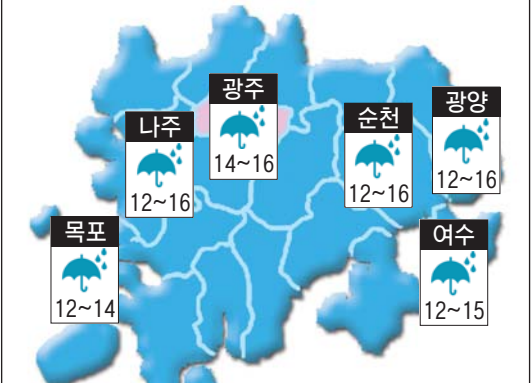

치솟는 대학가 주변 물가...학생들 '고통'

최저임금 인상에 각종 음식 가격도 올라 용돈으로 생활 못해 아르바이트 내몰려

“최저임금이 올랐지만 대학가 물가도 함께 올라 가벼운 주머니 사정은 달라지지 않았어요.”

대학 입학기가 시작된 14일 정오 무렵 전남대 후문쪽 식당가에서 만난 학생들은 여기저기 식당을 기웃거리며 좀 더 저렴한 점심메뉴를 고르고 있었다.

올해 초 최저임금이 7,530원으로 대폭 오르면서 대학가 주변 식당들도 잇따라 가격을 인상했기 때문이다.

특히 대학생들이 자주 찾는 패스트푸드, 한식, 분식, 빵, 커피 등 다양한 분야에서 가격 인상 사례가 잇따르고

있어 대학가 주 소비층인 대학생들이 쉽게 지갑을 열지 못하고 있다.

각종 시험준비를 위해 패스트푸드점 등에서 홀로 식사를 해결하고 있는 학생들의 경우 예전보다 비싸진 가격 탓에 편의점 도시락이나 커피면 등으로 간단히 점심을 해결하고 있다. 최저임금도 예전에 비해 많이 올랐지만 당달아 물가도 올라 대학생들의 시름이 깊어지고 있는 것이다.

학생들이 주로 찾는 롯데리아, 맥도날드 등 주요 버거 프랜차이즈가 모두 4~10%씩 가격을 올렸다. 또 늘

부부대찌개, 신전떡볶이, 김밥천국, 이삭토스트, 커피빈, 엔젤리너스를 비롯한 분식, 커피, 패스트푸드점들은 최대 1,000원 이상의 가격이 인상됐다.

전남대학교에 다니는 강 모씨(28)는 “점심시간을 아끼고 공부에 집중하기 위해 패스트푸드점을 자주 이용한다”며 “하지만 최근 햄버거부터 커피, 떡볶이까지 가격이 잇따라 오르면서 패스트푸드점 문턱마저 높아져 이제는 어디에서 점심을 해결해야 할지 고민이다”고 말했다.

서 모씨(23·여)는 “학교 수업을 마치고 주로 카페에서 취업공부를 하는데 평소 즐겨 먹었던 커피 가격이 오르면서 공부할 다른 장소를 찾아야 할 것 같다”면서 “용돈 받아

가며 생활하고 있는데 부모님께 용돈을 올려달라고 말하기도 힘든 상황이라 아르바이트를 해야할지 고민이다”고 하소연했다.

학생들의 이런 고민은 당분간 지속될 것으로 보인다. 업체마다 재료비·임대비·인건비 등 운영비가 상승했다는 명분으로 판매가격을 지속적으로 올리고 있기 때문이다.

편의점에서 아르바이트를 하는 대학생 최 모씨(21)는 “올해부터 최저임금이 오르면서 월급도 어느 정도 오른 건 사실이지만 주변 식당이나 음식점 물가도 함께 올라 여전히 먹고 사는 문제는 어렵다”며 “월급 날 친구들에게 밥한끼 사겠다고 말하기가 부담스러울 정도”라고 전했다.

상황이 이렇다 보니 학생들이 체감

하는 미래는 더욱 암울하다. 가파르게 인상되는 물가 때문에 용돈이 부족해져 결국 아르바이트를 전전하느라 사회진입이 늦어지는 결과를 낼 수 있기 때문이다.

더구나 통계청이 발표한 2017년 연간 고용률에 따르면 청년 실업률이 9.9%로 역대 최대치를 기록해 대학생들을 더욱 절망 속으로 몰아넣고 있다.

전문가들은 “아르바이트로 학비와 용돈을 버는 학생들이 많은데 이들이 주로 애용하는 먹거리 품목이 최근 대폭 오르면서 청년문제가 더 심각해졌다”며 “중·장년층의 일자리는 증가했지만 청년의 일자리는 같은 기간 감소하고 있어 대책마련이 시급하다”고 밝혔다.

/김중찬 기자

오늘의 날씨

광주	14~16	순천	12~16	광양	12~16	여수	12~15		
나주	12~16	목포	12~14	담양	12~16	곡성	12~16	영광	12~15
함평	13~16	무안	13~15	영암	13~16	진도	12~15	신안	12~14
흥산도	9~13	구례	11~17	완도	12~16	강진	12~16	장흥	12~17
해남	11~16	고흥	11~16	보성	11~15				

일출 06:44 일몰 18:40
월출 05:28 월몰 16:27

목포: 만조 00:39 13:22 간조 06:12 18:50
여수: 만조 08:27 20:24 간조 01:51 14:28

문의: 광주기상청 지역번호 없이 131

금호타이어 노조 '총파업' 돌입

해외매각 철회 강경투쟁 지속

전국금속노조금호타이어지부(금호타이어노조)가 '해외매각 철회, 구조조정 분쇄, 체불임금 해결'을 내걸고 14일 총파업에 돌입했다.

노조에 따르면 이날 오전 6시30분부터 시작된 총 파업에는 광주와 전남 곡성, 경기 평택공장 조합원 3,500여명과 비정규직 조합원 500여명 등 총 4,000여명이 참여했다. 노조 관계자는 “방산부와 필수요원을 제외한 전 인원이 참여한다”고 설명했다.

노조는 이날 오후 1시 광주공장 운동장에서 모여 오후 2시 조삼수 지회장과 정송강 곡성 지회장이 고공농성 중인 영광동 사거리로 이동해 '해외매각 저지' 결의대회를 실시했다.

노조는 앞서 지난 9일 주재권은행인 한국산업은행에 공문을 보내 금호타이어 해외매각 철회 등에 대한 입장표명

을 요구하며 대화의 채널을 만들자고 요구했다.

산은은 12일 노조에 회신공문을 보내 “소속한 경영정상화를 위해 노사와 실무협의를 희망한다”면서도 “유동성 현황 등을 감안하면 공동관리 절차를 유지할 대안이 없으므로 3월30일까지 노사 지구안 합의와 해외 자본유치에 대한 동의를 완료해달라”고 했다.

노조와 대화할 수 있지만 지구안 합의와 해외자본 유치에 대한 동의가 선행돼야만 한다는 기존의 입장을 반복한 셈이다. 노조는 채권단의 이같은 회신내용을 대화거부로 받아들이고 파업을 강행했다. 12일에는 김중호 금호타이어 회장이 고공농성중인 조삼수 지회장과 정송강 곡성 지회장을 만나 노사 대화를 재개를 요청했지만 이마저도 받아들여지지 않았다. /서미애 기자